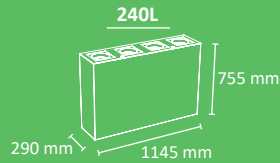

Color cuerpo

Color de tapa

Fácil
Vaciado

EXTERIOR

INTERIOR

FABRICADO EN ESPAÑA
por Cervic Environment

AUTO-EXTINCIÓN
CERTIFICADA

33 Kg.