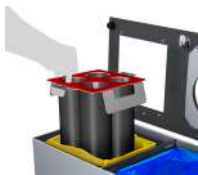

ACCESORIOS

Sistema recogida
vasos apilados