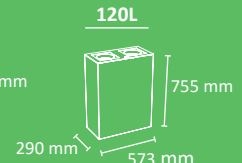

EXTERIOR

INTERIOR

FABRICADO EN ESPAÑA  
por Cervic Environment

AUTO-EXTINCIÓN  
CERTIFICADA

33 Kg.

25 Kg.

17 Kg.