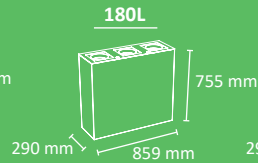

Papelera EDIMBURGO

Color cuerpo

Color de tapa

Fácil
Vaciado

EXTERIOR

INTERIOR

FABRICADO EN ESPAÑA
por Cervic Environment

AUTO-EXTINCIÓN
CERTIFICADA

33 Kg.

25 Kg.

17 Kg.

TAPAS DISPONIBLES

DETALLES

ACCESORIOS

Sistema recogida
vasos apilados

SISTEMAS DE RECOGIDA